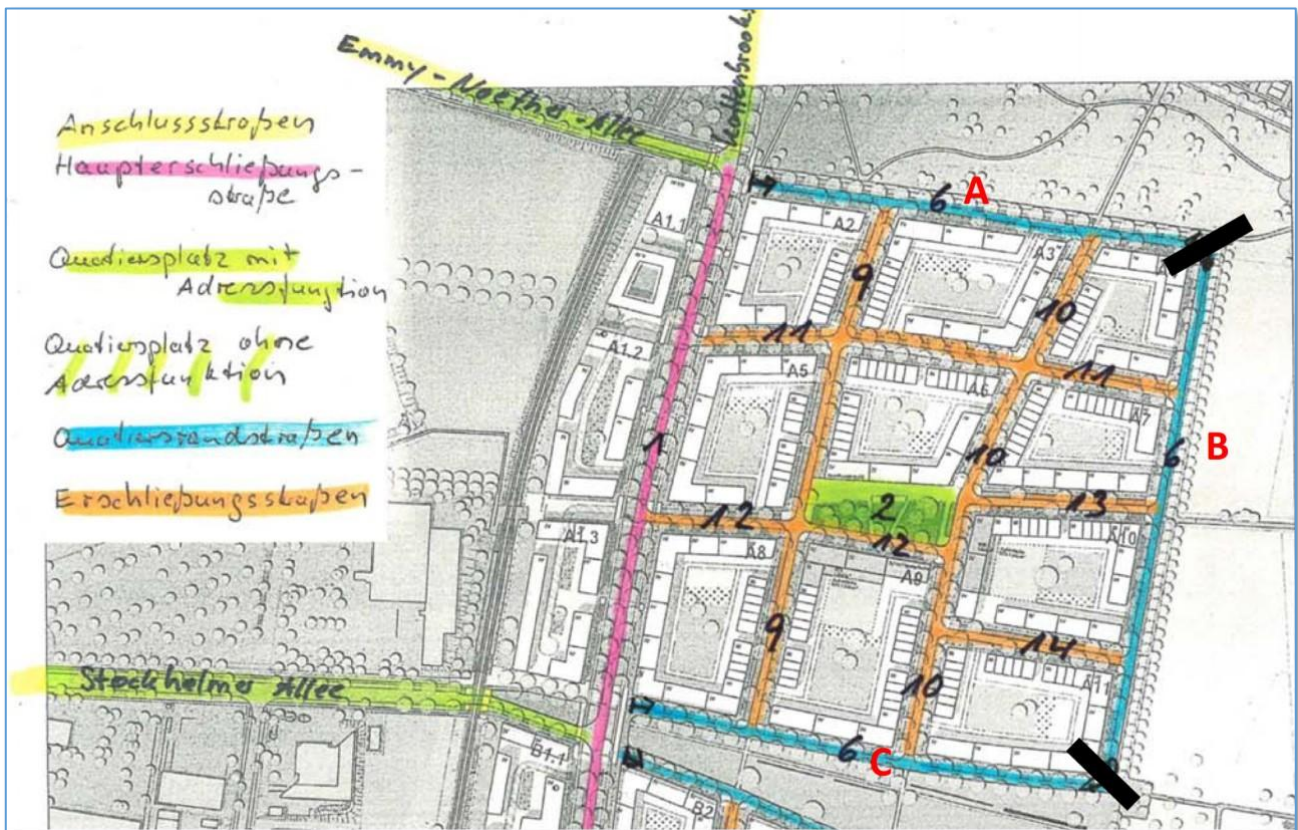

Ausschnitt aus Anlage der Beschlussdrucksache Nr. 15-3178/2019 S1 (Straßenbenennung im Stadtteil Bemeroode zu B-Plan 1553 Kronsberg-Süd)

hier zu Nr. 11 für die Straße *Hinterm Heidbleek*

Legende:

2 - Maria-Telkes-Platz

6a - Marion-Donovan-Straße

6b - Bette-Graham-Straße

6c - Christine-Hardt-Straße

9 - Lüdersworth

10 - Steinworth

11 - Hinterm Heidbleek

12 - Bärenbleek

13 - Bargeworth

14 - Gantenbleek